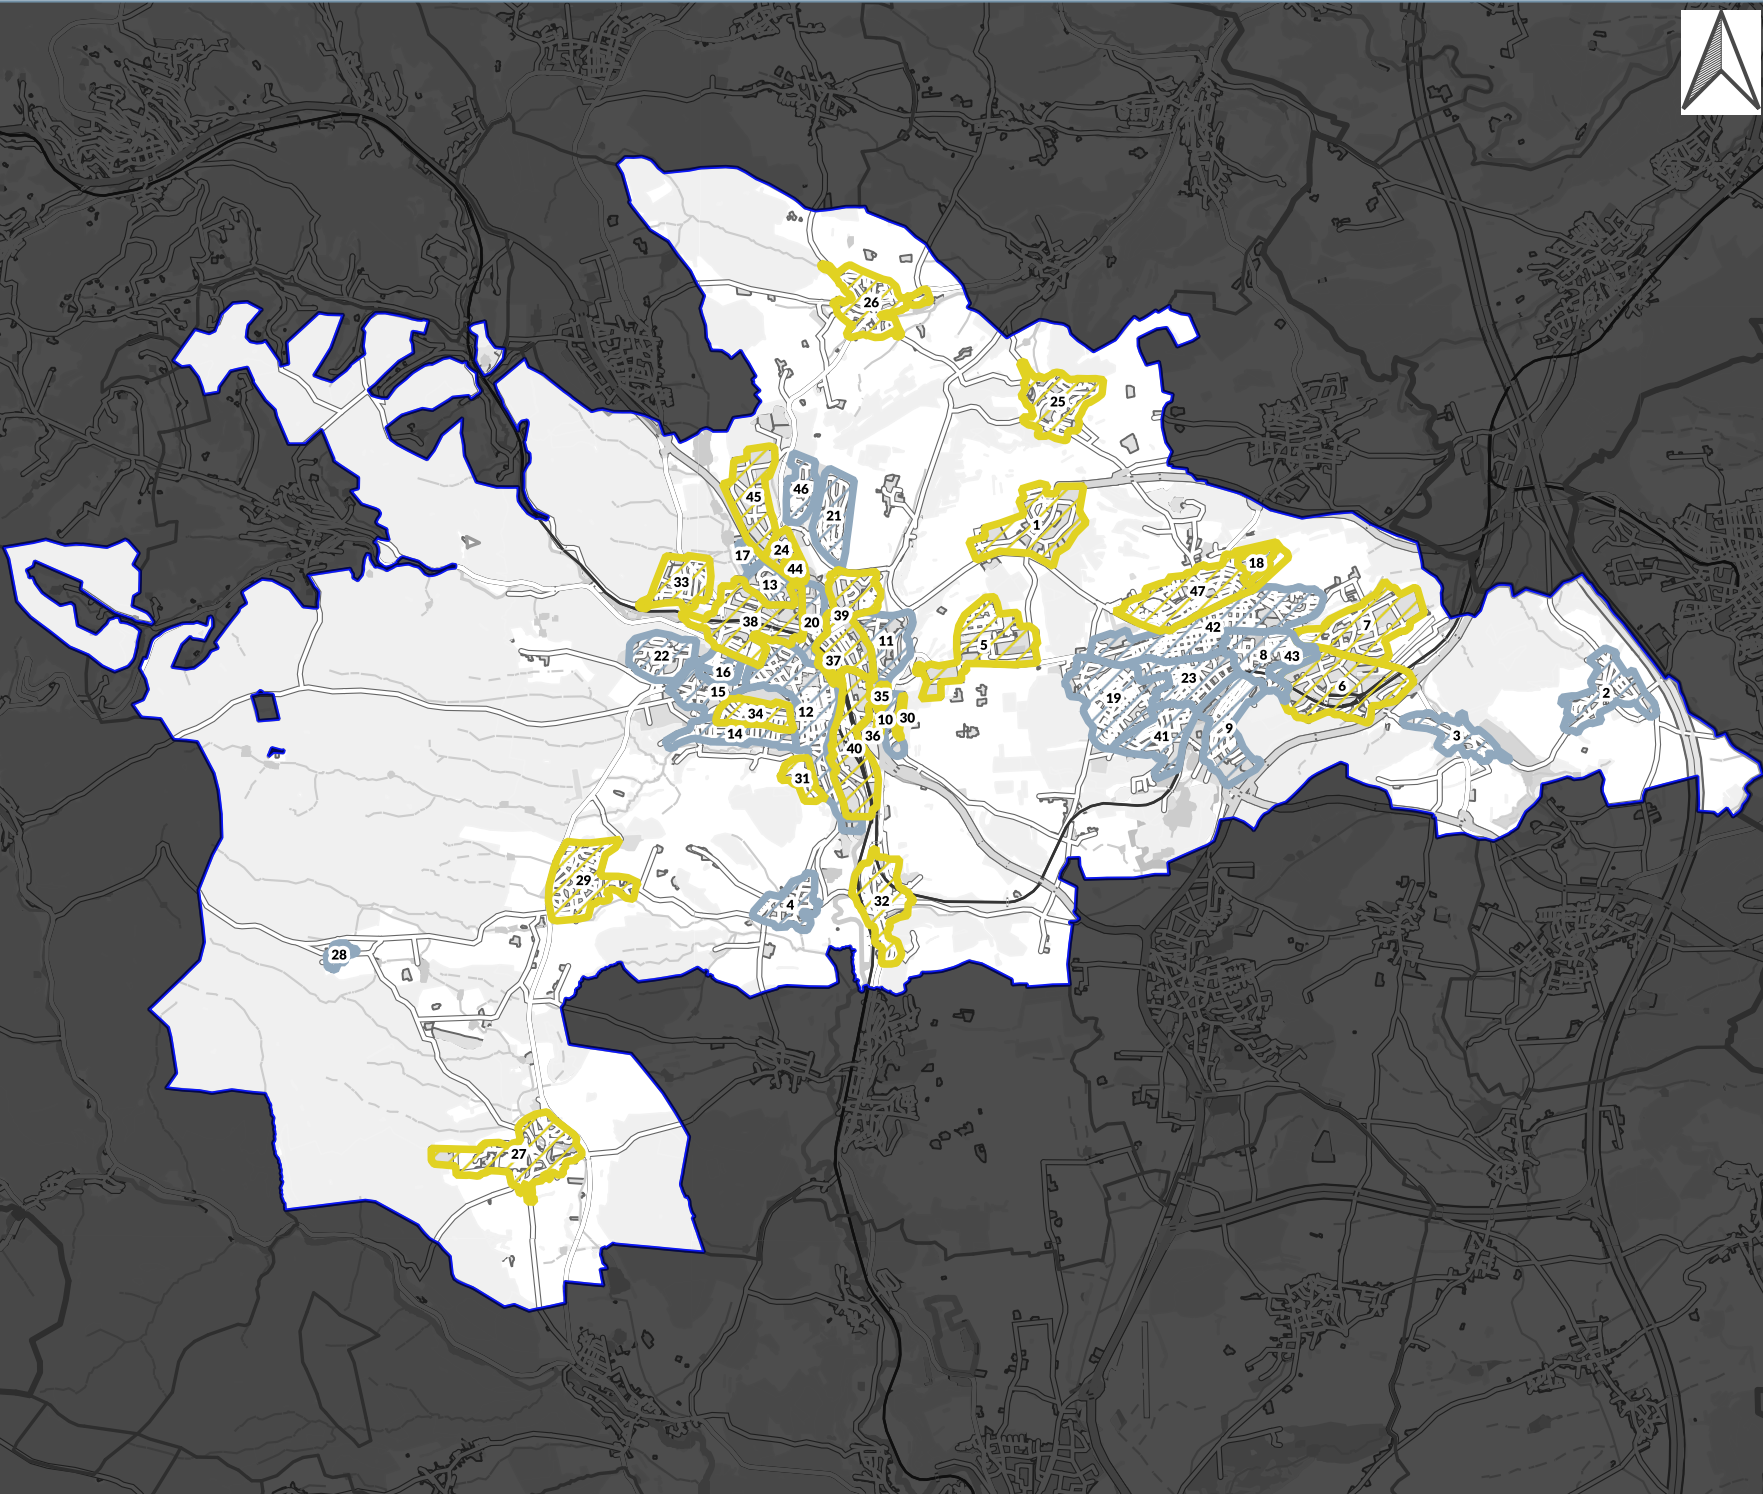

Kommunale Wärmeplanung - Villingen-Schwenningen

Legende

Energieplan
dezentral (yellow outline)
zentral (blue outline)

Basiskarte
Gemeindegrenze (blue outline)

Kommunale Wärmeplanung
Villingen-Schwenningen

Energieplan -
weitere Informationen s.
Steckbriefe zum Energieplan

0 1 2 3 4 km

energielenker
Für Klima und Zukunft

Datum: März 2023
Kürzel: NH