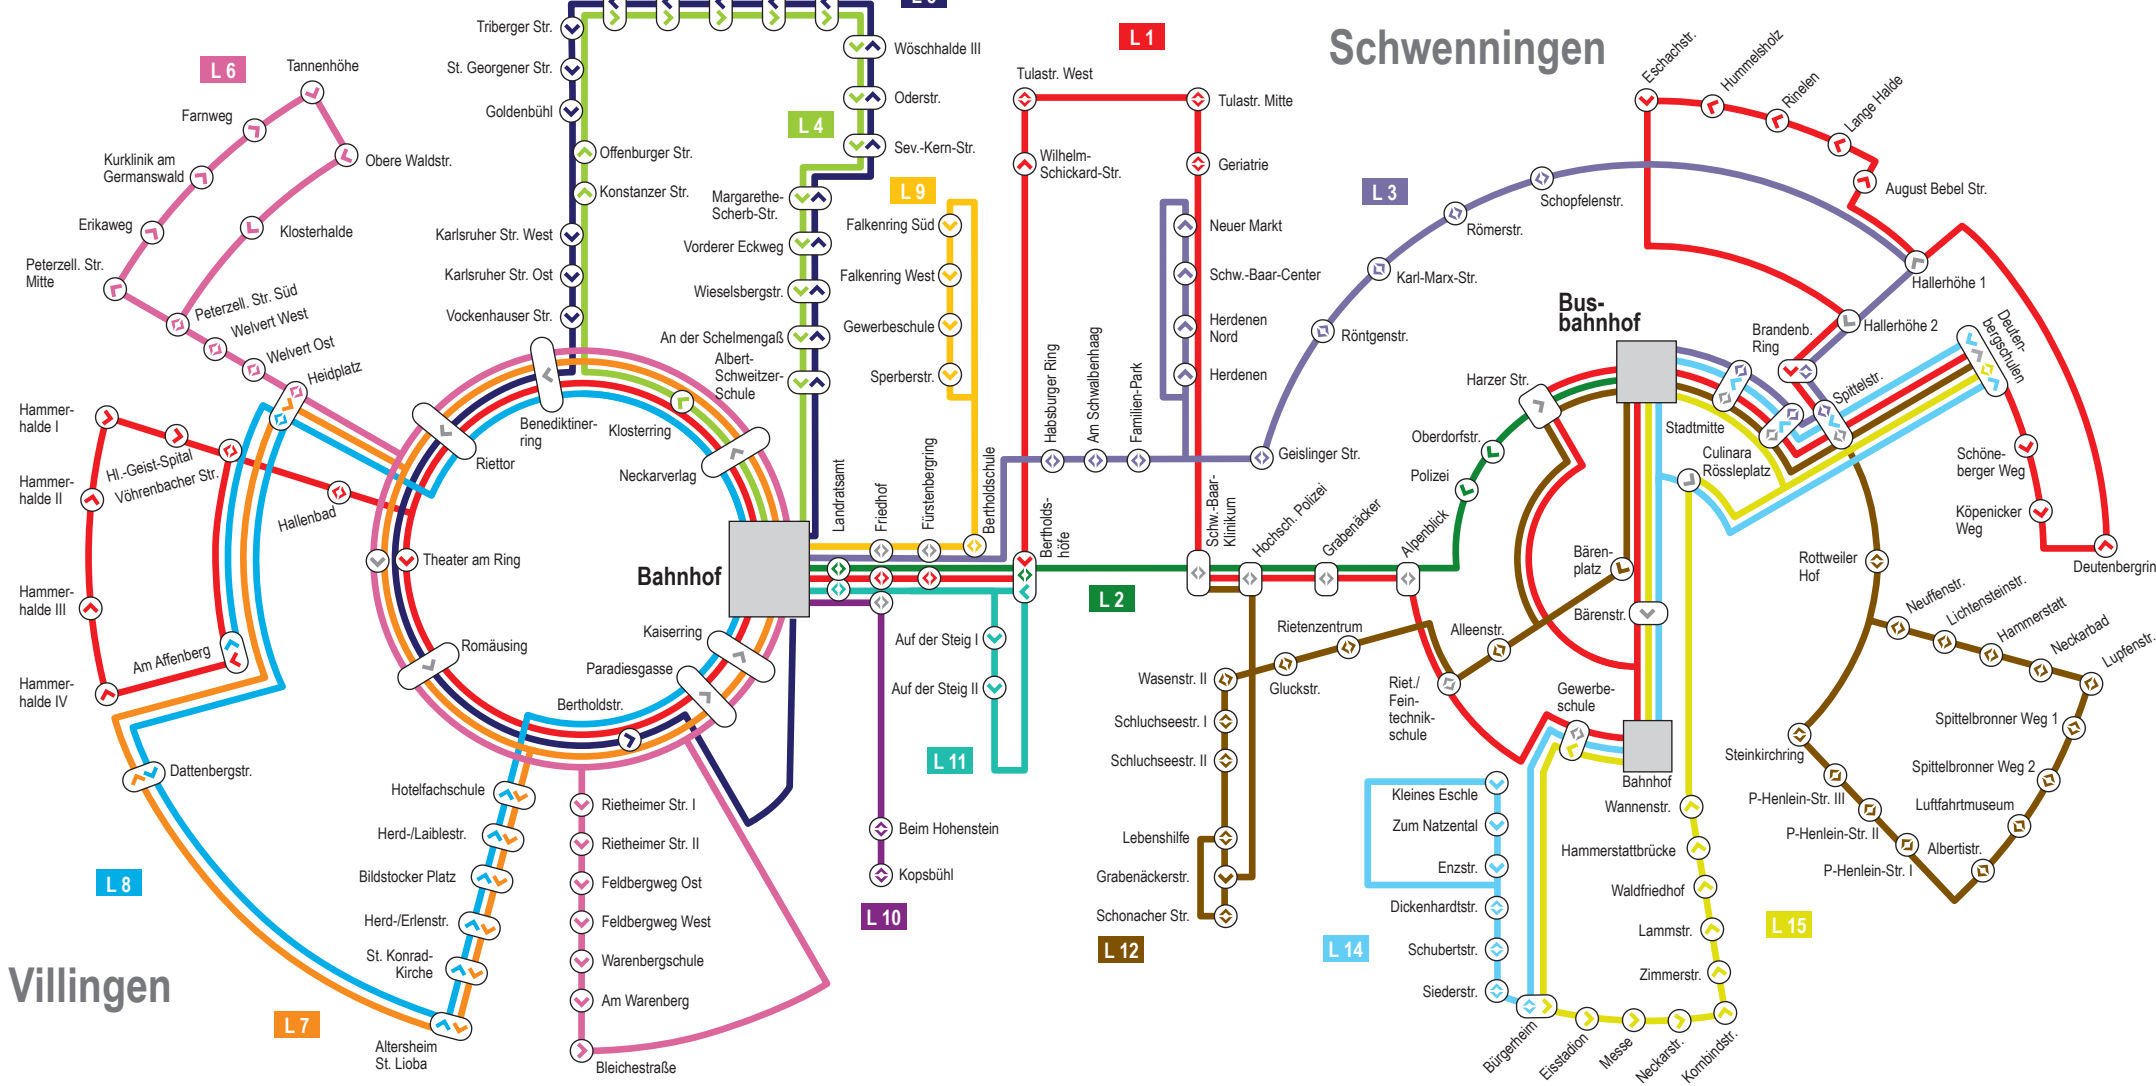

Linienetzplan Villingen-Schwenningen

- Linie 1** Hammerhalde – Villingen Bf – Schilterh. – Schw.-Baar-Klinikum – Busbf – Rinelen
- Linie 2** Villingen Bf – Schw.-Baar-Klinikum – Schwenningen Busbf
- Linie 3** Villingen Bf – Schw.-Baar-Center – Strangen – Schwenningen Busbf
- Linie 4** Villingen Bf – Goldenbühl – Haslach – Wöschhalde
- Linie 5** Villingen Bf – Vorderer Eckweg – Wöschhalde – Haslach
- Linie 6** Kurgebiet – Welvert – Villingen Bf – Warenberg
- Linie 7** Villingen Bahnhof – Hotelfachschule – Südstadt – Heidplatz
- Linie 8** Bahnhof – Heidplatz – Südstadt – Hotelfachschule

- Linie 9** Villingen Bf – Friedhof – Steppach – Gewerbeschule
- Linie 10** Villingen Bahnhof – Kopsbühl
- Linie 11** Villingen Bahnhof – Auf der Steig
- Linie 12** Schw.-Baar-Klinikum – Schw. Busbf – Steinkirchring – Hammerstatt – Industriegeb. Ost
- Linie 13** Schülerlinie nicht dargestellt, kein einheitlicher Linienweg
- Linie 14** Kleines Eschle – Schwenningen Bf – Schwenningen Busbf
- Linie 15** Schwenningen Busbf – Bahnhof – Messe – Waldfriedhof