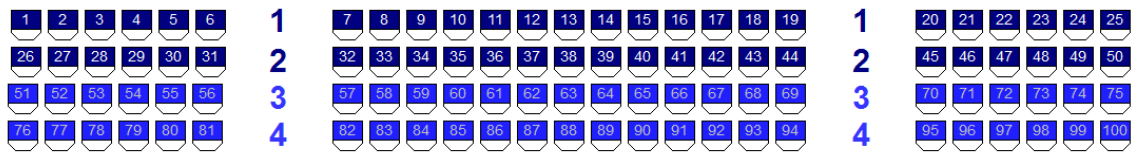

Bühne

Rollstuhlplatz
+ Begleitperson

Parkett

Regie Loge

Loge 3

Loge 4

Balkon

Rang